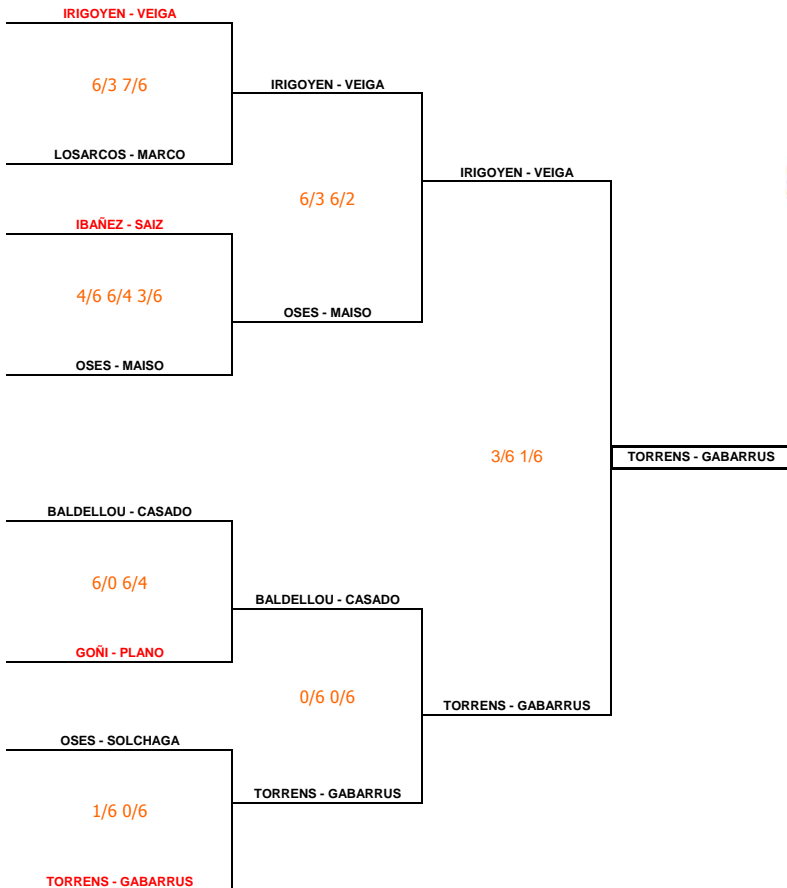

MASTER ABSOLUTO FEMENINO

GUEL BENZU

pareja nº	Femenino
1	TORRENS - GABARRUS
2	IRIGOYEN - VEIGA
3	GOÑI - PLANO
4	IBANEZ - SAIZ
5	OSES - SOLCHAGA
6	OSES - MAISO
7	BALDELLOU - CASADO
8	LOSARCOS - MARCO