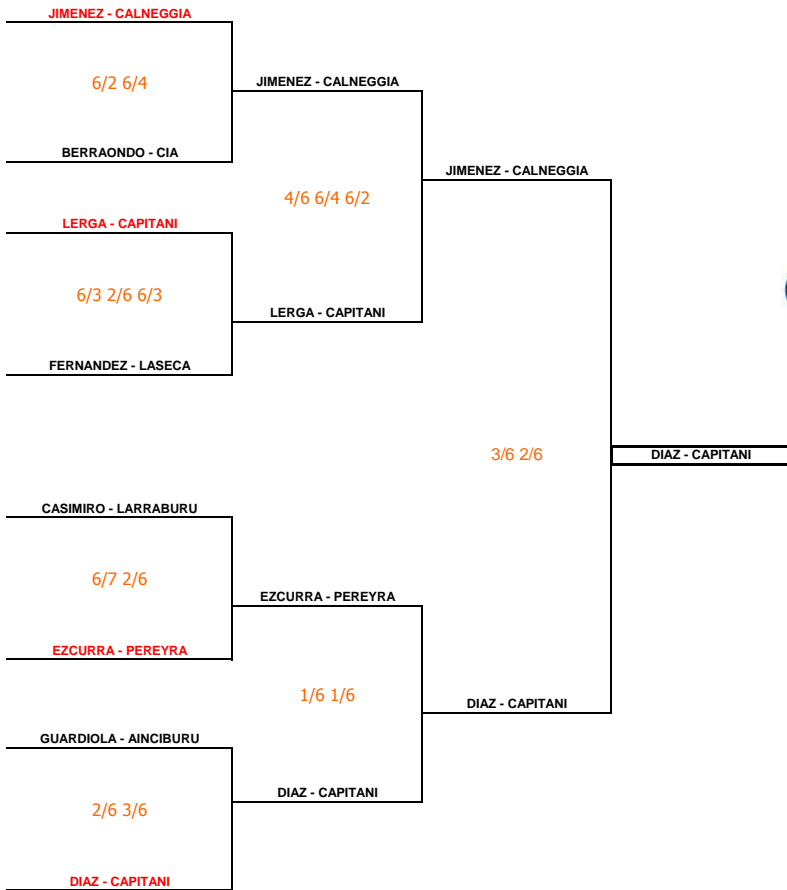

MASTER ABSOLUTO MASCULINO

GUEL BENZU

pareja nº	Masculino
1	DIAZ - CAPITANI
2	JIMENEZ - CALNEGGIA
3	EZCURRA - PEREYRA
4	LERGA - CAPITANI
5	GUARDIOLA - AINCIBURU
6	FERNANDEZ - LASECA
7	CASIMIRO - LARRABURU
8	BERRAONDO - CIA

MASTER ABSOLUTO FEMENINO

GUEL BENZU

pareja nº	Femenino
1	TORRENS - GABARRUS
2	IRIGOYEN - VEIGA
3	GOÑI - PLANO
4	IBANEZ - SAIZ
5	OSES - SOLCHAGA
6	OSES - MAISO
7	BALDELLOU - CASADO
8	LOSARCOS - MARCO